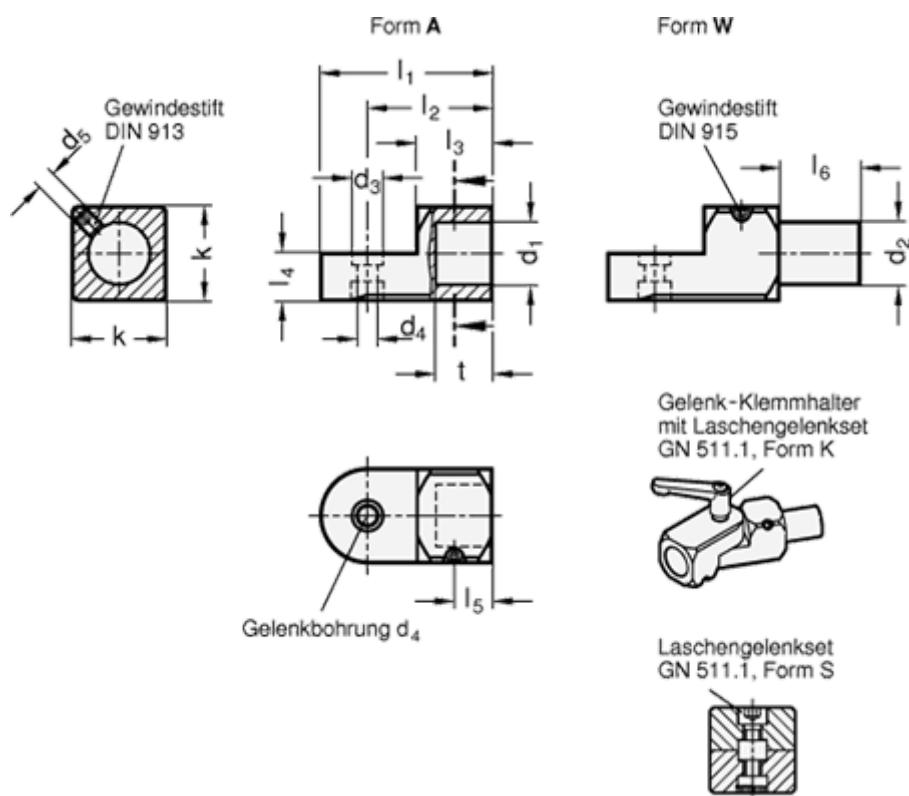

Varenummer: 20483B1020AELS
 Beskrivelse: E+G Laskeforbindelse
 GN 483-B10-20-A-ELS

Mål

d1	= 10		l2 = 28
d2	= -		l3 = 17
d3	= 8.5		l4 = 10
d4	= 5.5		l5 = 7
d5	= M5		l6 =
Fastspændings kit for d4 Type K = GN 511.1-M5-20-K			k = 20
Fastspændings kit for d4 Type S = GN 511.1-M5-20-S			
l1	= 38		